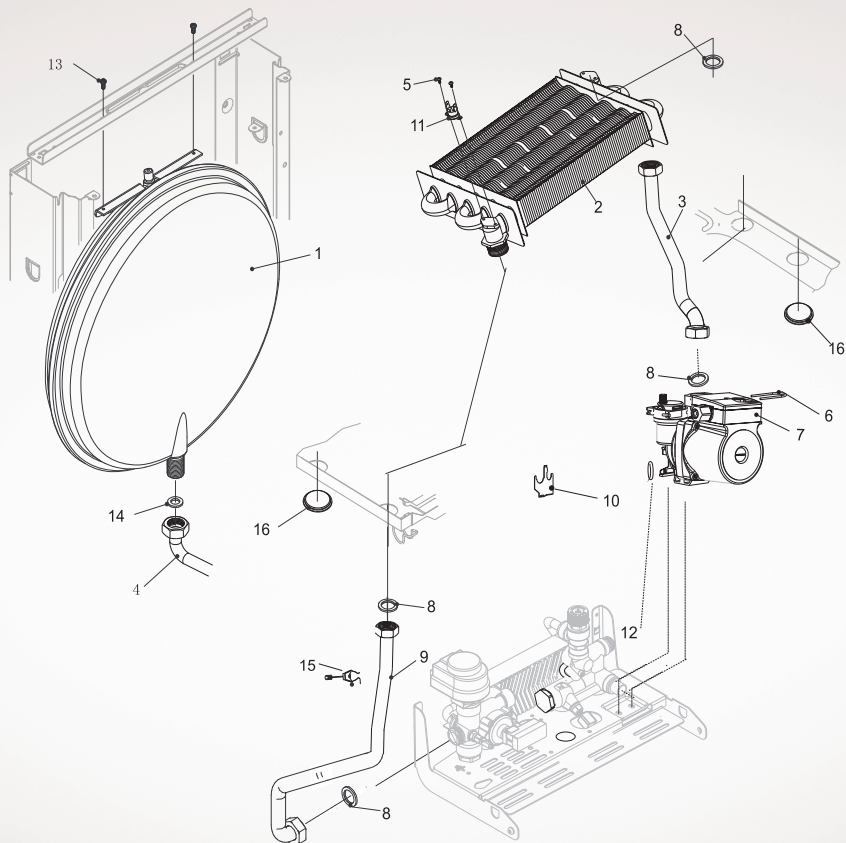

№	Наименование	Артикул
1	Расширительный бак	AA63612204/ AA10050010
2	Первичный теплообменник	AA10070005
3	Трубка	CA11020129
4	Трубка экспанзомата	CA11020051
5	Винт-саморез ST3,5x1,3x9,5	EB69915231
6	Клипса	BA11050015
7	Насос	AA10010006
8	Прокладка 24x17	EB69915023

№	Наименование	Артикул
9	Трубка теплообменника	CA11020128
10	Клипса	BA11050016
11	Предельный термостат	AC62918367/ AC13040020
12	Прокладка 14x3	EC12030009
13	Винт-саморез 3,9x9,5	EB69915079
14	Прокладка 18,5x11	EB69915026
15	Датчик NTC накладной CO	AC13040005/ AC13040021