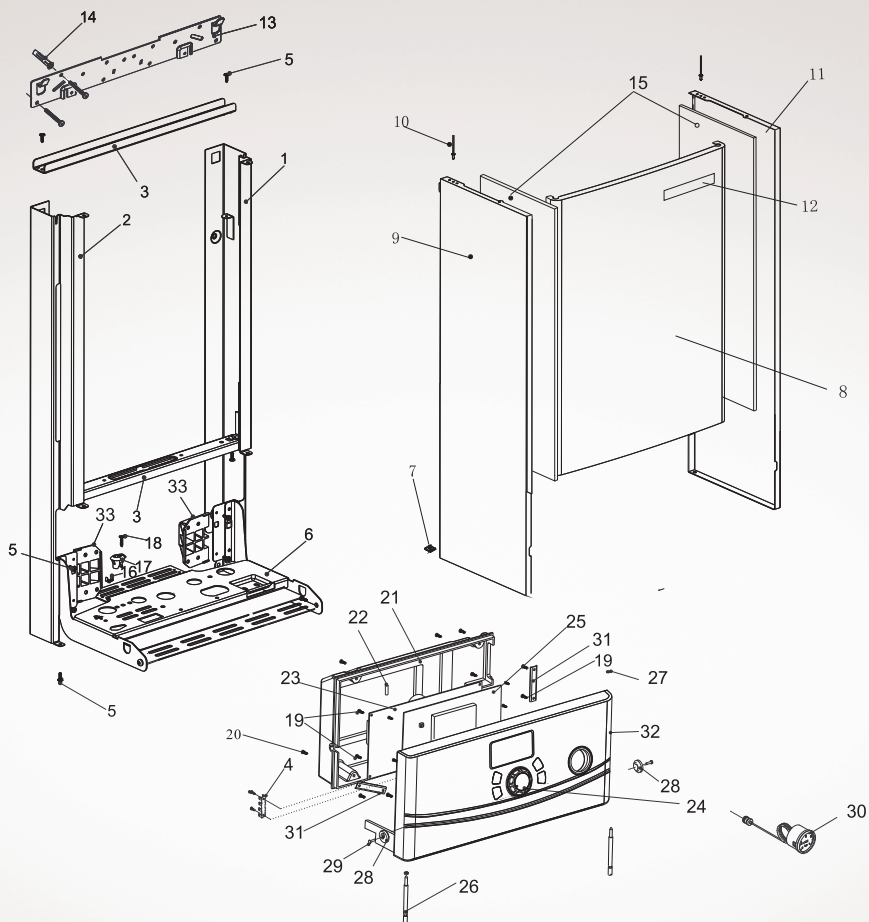

№	Наименование	Артикул
1	Правая стойка	Ba11010032
2	Левая стойка	Ba11010031
3	Горизонтальная планка	Ba11010029
4	Фиксатор	Ea13030001
5	Винт-саморез 3,9x9,5	Eb69915079
6	Основание	Ba11010156
7	Клипса	Ea69915128
8	Крышка котла	Ba11010150
9	Левая стенка	Ba11050017
10	Винт 3,2x7	Eb69915093
11	Правая стенка	Ba11050018
12	Шильдик	Eb11080017
13	Монтажная планка	Ba11010040
14	Крепеж	Ed63612088
15	Крепеж M4	Eb69915230
16	Клемма	Eb69915037
17	Крепление провода	Ec61715371

№	Наименование	Артикул
18	Винт 4,8x25	Eb69915171
19	Винт-саморез 3,5x12	Eb69915240
20	Планка 3,5x1,3x9,5	Eb69915231
21	Крышка	Bb12010031
22	Предохранитель 2А	Eb66018968
23	Плата управления	AA10040111B
24	Ручка управления	Ec12020021
25	Плата дисплея	Aa10040119
26	Невыпадающий винт M4	Eb11060004
27	Шайба	Ec63611869
28	Пластиковая шайба	Ec63611863
29	Винт 3,2x12	Eb69915168
30	Манометр	Ab10080004
31	Планка	Ec12020006
32	Передняя панель	Bb12010079
33	Фиксатор	Ba11070004
34	Пластиковый кронштейн	Bb10020433