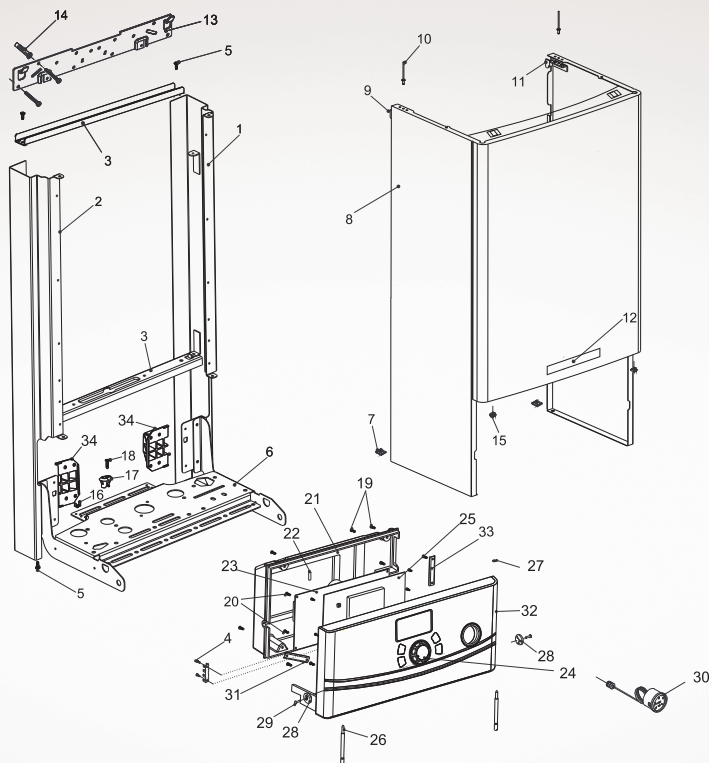

№	Наименование	Артикул
1	Правая стойка	Ba11010013
2	Левая стойка	Ba11010014
3	Горизонтальная планка	Ba11010053
4	Разъем заземления	Ea13030001
5	Винт-саморез 3,9x9,6	Eb69915079
6	Основание	Ba11010154
7	Клипса	Ea63612081
8	Крышка котла	Ba11010124
9	Левый кронштейн	Ba63611882
10	Винт 3,2x7	Eb69915093
11	Правый кронштейн	Ba63611881
12	Шильдик	Ed11080016
13	Монтажная планка	Ba62811783
14	Крепеж	Ed63612088
15	Гайка 8x8x3,5	Ed11080037
16	Клемма	Eb69915037
17	Крепление провода	Ec61715371

№	Наименование	Артикул
18	Винт саморез 4,8x25	Eb69915171
19	Винт саморез 3,5x12	Eb69915240
20	Планка 3,5x1,3x9,5	Eb69915231
21	Крышка	Bb12010031
22	Предохранитель 2А	Ed66018968
23	Плата управления универсальная	Aa10040130
23	Процессор	1310024B
24	Ручка управления	Ec12020033
25	Плата дисплея	Aa10040118
26	Невыпадающий винт M4	Eb11060036
27	Шайба	Ec63611869
28	Пластиковая шайба	Ec63611863
29	Винт 3,2x12	Eb69915168
30	Манометр	AB10080001
31, 33	Фиксатор	Ba11050024
32	Передняя панель	Bb12010078
34	Пластиковый кронштейн	Bb10020433