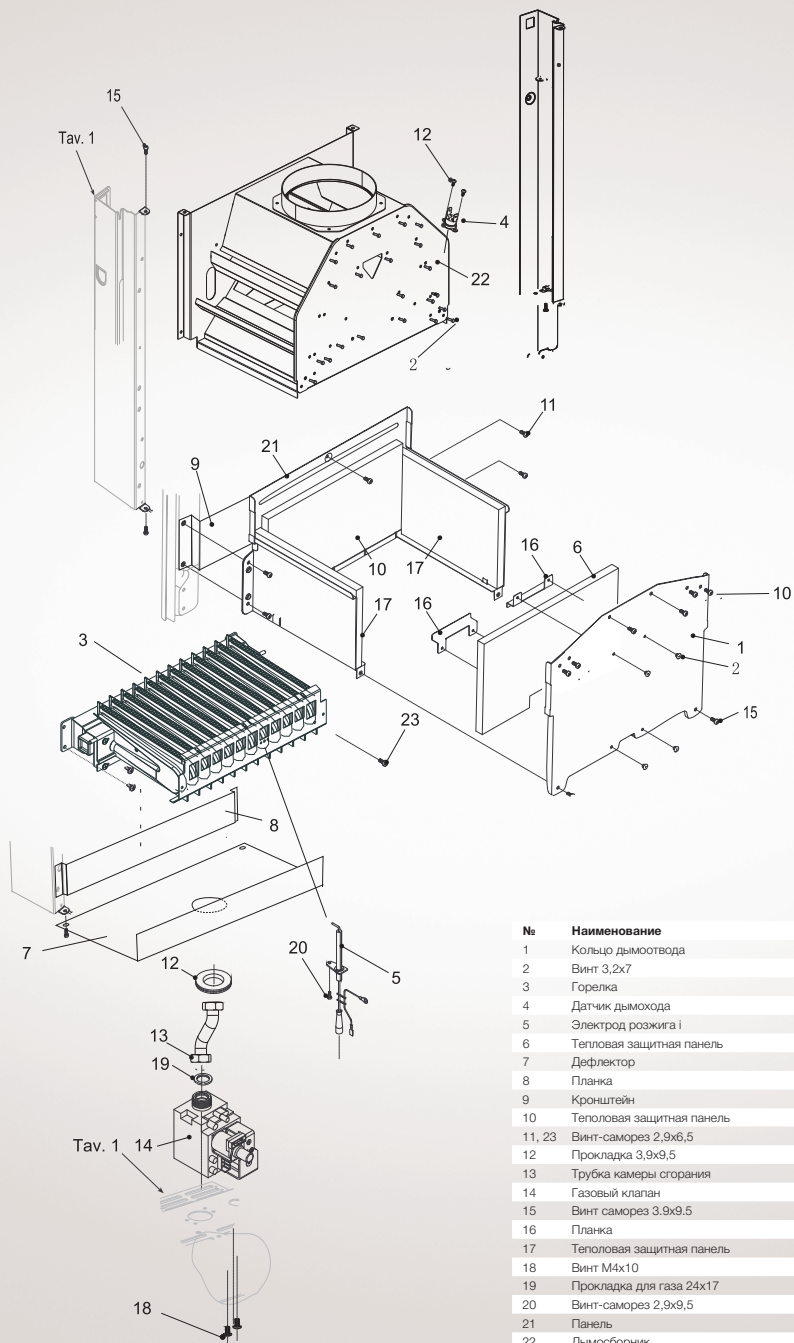

№	Наименование	Артикул
1	Кольцо дымоотвода	BA11050084
2	Винт 3,2x7	EB69915093
3	Горелка	AA10080031
4	Датчик дымохода	AC13040009
5	Электрод розжига i	DA13010150
6	Тепловая защитная панель	ED15010035
7	Дефлектор	BA11050046
8	Планка	BA11050045
9	Кронштейн	BA11050047
10	Тепловая защитная панель	ED15010036
11, 23	Винт-саморез 2,9x6,5	EB69915212
12	Прокладка 3,9x9,5	EB69915077
13	Трубка камеры сгорания	CA11020024
14	Газовый клапан	AA10021021
15	Винт саморез 3.9x9.5	EB69915097
16	Планка	BA11050029
17	Тепловая защитная панель	ED15010002
18	Винт M4x10	EB69915176
19	Прокладка для газа 24x17	EB69915023
20	Винт-саморез 2,9x9,5	EB69915169
21	Панель	BA11010051
22	Дымосборник	BA11010083