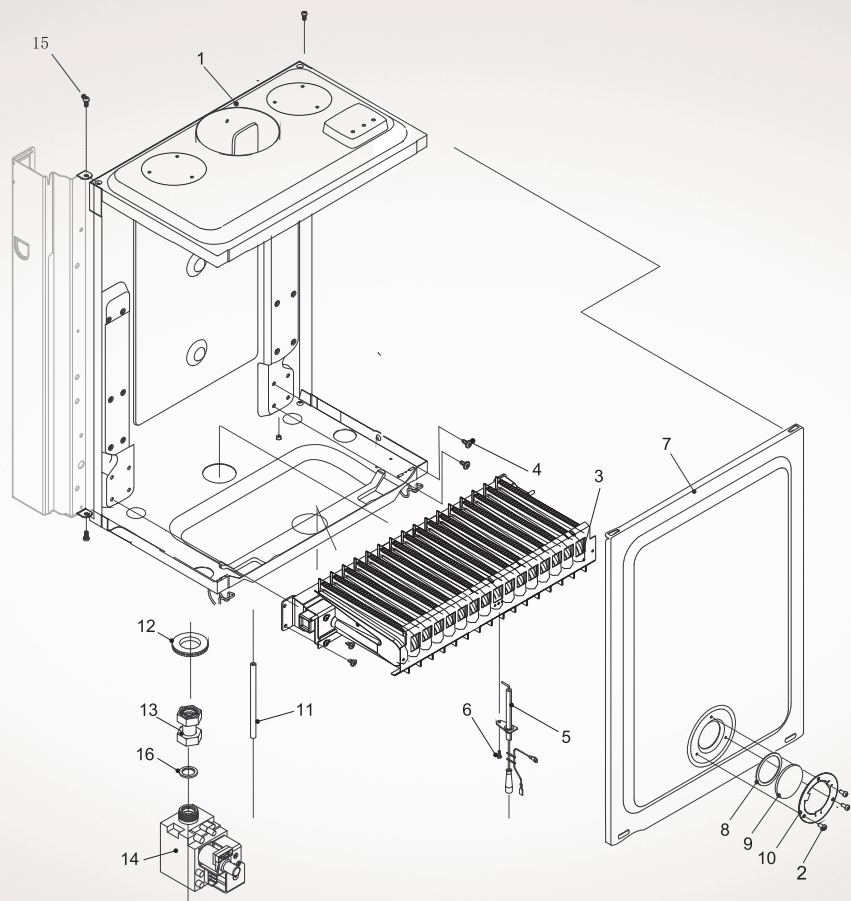

№	Наименование	Артикул
1	Корпус камеры	BA11010219
2	Винт 3,2x7	EB69915093
3	Горелка	AA10060014
4	Винт 3,9x9,5	EB69915212
5	Электрод розжига FI	DA13010139
6	Винт-саморез 2,9x9,5	EB69915169
7	Передняя панель камеры сгорания	BA11010049
8	Прокладка	EC69915072

№	Наименование	Артикул
9	Стекло	ED63113139
10	Планка	BA10050030
11	Силиконовая трубка	GA1711457
12	Уплотнительное кольцо	ED63115927
13	Трубка камеры сгорания	CA11020056
14	Газовый клапан	AA10021021
15	Винт 3,9x9,5 v.1	EB69915079
16	Прокладка 18,5x11	EB69915023