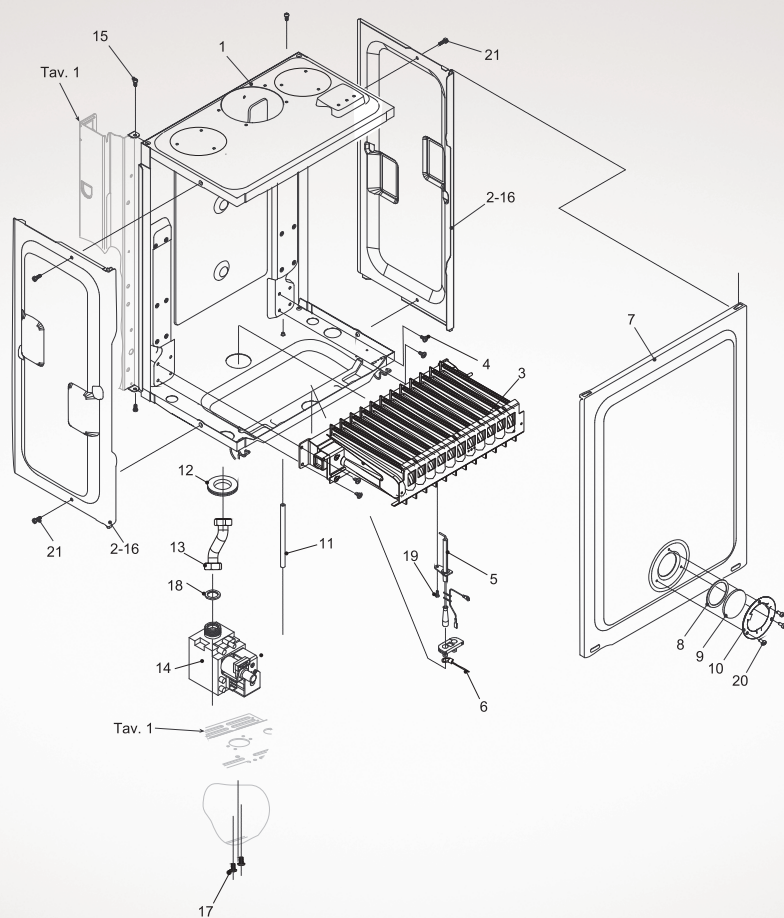

№	Наименование	Артикул
1	Корпус камеры	BA11010175
2	Боковая панель	BA11010050
3	Горелка	AA61715295
4	Винт 3,9x9,5	EB69915212
5	Электрод розжига Fi	DA13010139
6	Пластиковый хомут	ED61713672
7	Передняя панель камеры сгорания	BA11010049
8	Прокладка	EC69915072
9	Стекло	ED63113139
10	Планка	BA10050030
11	Силиконовая трубка	GA1711457

№	Наименование	Артикул
12	Уплотнительное кольцо	ED63115927
13	Трубка камеры сгорания	CA11020024
14	Газовый клапан	AA10021021
15	Винт 3,9x9,5 v.1	EB69915079
16	Уплотнение	GA63115915
17	Винт M4x7	EB69915086
18	Прокладка 24x17	EB69915023
19	Винт-саморез 2,9x9,5	EB69915169
20	Винт 2,9x7	EB69915222
21	Винт-саморез 3,9x9,5	EB69915180