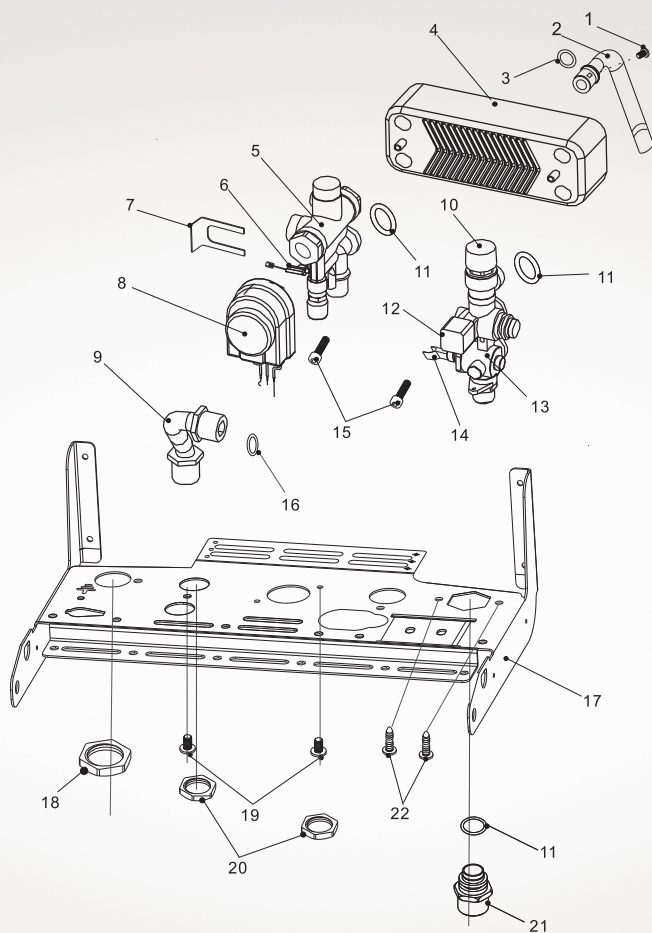

№	Наименование	Артикул
1	Правая стойка	Ba11010013
2	Левая стойка	Ba11010014
3	Горизонтальная планка	Ba11010053
4	Разъем заземления	Ea13030001
5	Винт-саморез 3,9x9,6	Eb69915079
6	Основание	Ba11010154
7	Пластиковый кронштейн	Bb10020433
8	Крышка котла	Ba11010124
9	Левый кронштейн	Ba63611882
10	Винт 3,2x7	Eb69915093
11	Правый кронштейн	Ba63611881
12	Шильдик	Ed11080016
13	Монтажная планка	Ba62811783
14	Крепеж	Ed63612088
15	Гайка 8x8x3,5	Ed11060037
16	Клемма	Eb69915037
17	Крепление провода	Ec61715371

№	Наименование	Артикул
18	Винт саморез 4,8x25	Eb69915171
19	Винт саморез 3,5x12	Eb69915240
20	Планка 3,5x1,3x9,5	Eb69915231
21	Крышка	Bb12010031
22	Предохранитель 2А	Ed66018968
23	Плата управления универсальная	Aa10040130
23	Процессор	I310025B
24	Ручка управления	Ec12020033
25	Плата дисплея	Aa10040118
26	Невыглаждающий винт М4	Eb11060036
27	Шайба	Ec63611869
28	Пластиковая шайба	Ec63611863
29	Винт 3,2x12	Eb69915168
30	Манометр	AB10080001
31	Фиксатор	Ba11050024
32	Передняя панель	Bb12010078

№	Наименование	Артикул
1	Винт М4х7	ЕВ69915086
2	Сливная трубка	СА11020229
3	Кольцевая прокладка 16х1,9	ЕС12030045
4	Пластинчатый теплообменник 24 кВт	АА10110003
5	Выходной гидравлический блок	СВ11030016
6	Датчик NTC погружной	АС62918484/ АС13040023
7	Фиксатор	Еа11070011
8	Сервопривод	СВ11030035
9	Трубка выхода ГВС	СА11020039
10	Сбросной клапан	СВ11030089
11	Прокладка 18х3,5	ЕС62917999

№	Наименование	Артикул
12	Датчик давления СО	АВ13050008
13	Входной гидравлический блок	СВ11030018
14	Датчик протока	АС13040001
15	Болт М5х20	ЕВ11060013
16	Прокладка 24х17	ЕВ69915023
17	Панель	ВА11010154
18	Гайка 3/4	ЕВ63114026
19	Винт М5х10	ЕВ69915092
20	Гайка 1/2	ЕВ67114274
21	Ниппель	СС11040007
22	Винт М5х14	ЕВ11060007