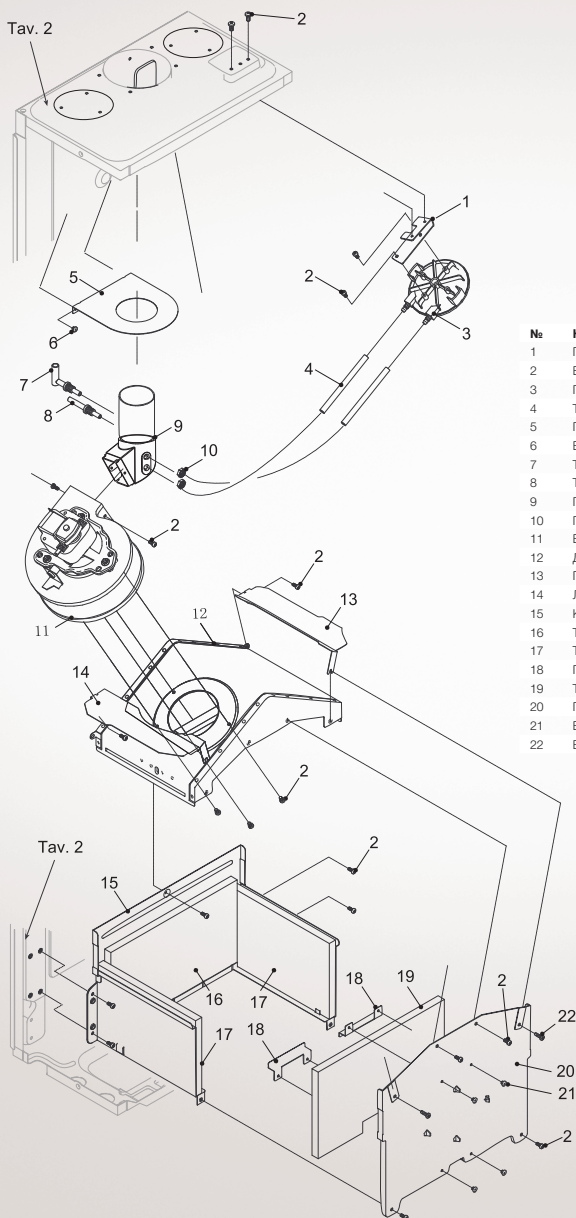

№	Наименование	Артикул
1	Планка	BA63619805
2	Винт-саморез 3,9x9,5 v.1	EB69915079
3	Прессостат вентилятора	AB62818195
4	Трубка силиконовая	GA611711457
5	Переходник	BA11050033
6	Винт-саморез 3,9x7	EB69915094
7	Трубка вентури	70101001
8	Трубка	ED64616985
9	Переходник	BA11050054
10	Гайка 1/8	EB63014807
11	Вентилятор	AA10020004
12	Дымосборник	BA11050055
13	Правый дефлектор	BA11050035
14	Левый дефлектор	BA11050036
15	Корпус камеры сгорания	BA11010051
16	Тепловая защитная панель	ED15010036
17	Тепловая защитная панель	ED15010002
18	Планка	BA11050029
19	Тепловая защитная панель	ED15010035
20	Передняя крышка камеры сгорания	BA11010052
21	Винт-саморез 3,2x7	EB69915083
22	Винт-саморез 3,9x13	EB69915080