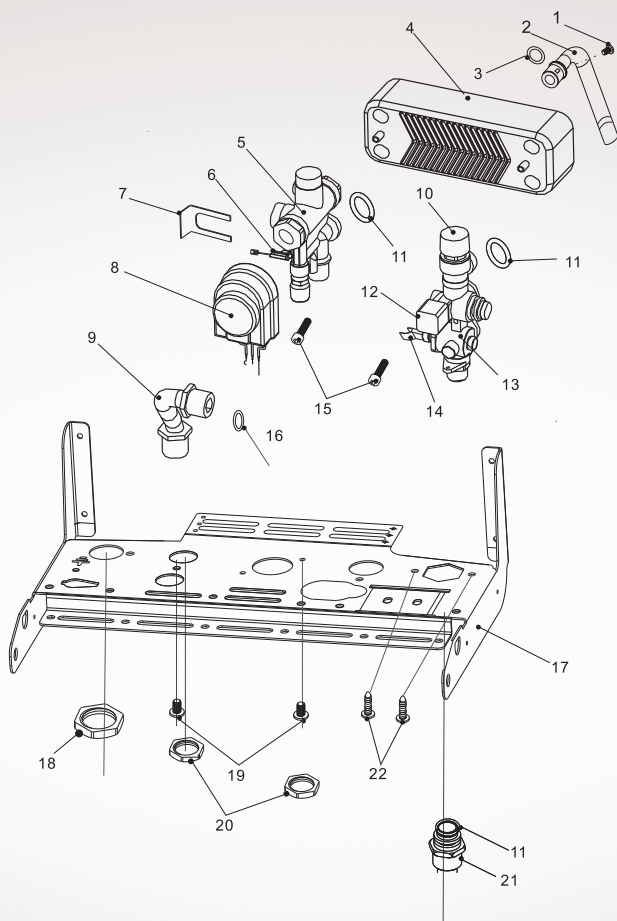

№	Наименование	Артикул
1	Винт M4x7	EB69915086
2	Сливная трубка	CA11020229
3	Кольцевая прокладка 16x1,9	EC12030045
4	Пластинчатый теплообменник 28 кВт	AA10110004
5	Выходной гидравлический блок	CB11030066
6	Датчик NTC погружной	AC62918484/ AC13040023
7	Фиксатор	Ea11070011
8	Сервопривод	CB11030035
9	Трубка выхода ГВС	CA11020039
10	Сбросной клапан	CB11030089
11	Прокладка 18x3,5	EC62917999

№	Наименование	Артикул
12	Датчик давления CO	AB13050008
13	Входной гидравлический блок	CB11030033
14	Датчик протока	AC13040001
15	Болт M5x20	EB11060013
16	Прокладка 24x17	EB69915023
17	Панель	BA11010156
18	Гайка 3/4	EB63114026
19	Винт M5x10	EB69915092
20	Гайка 1/2	EB67114274
21	Ниппель	CC11040007
22	Винт M5x14	EB11060007