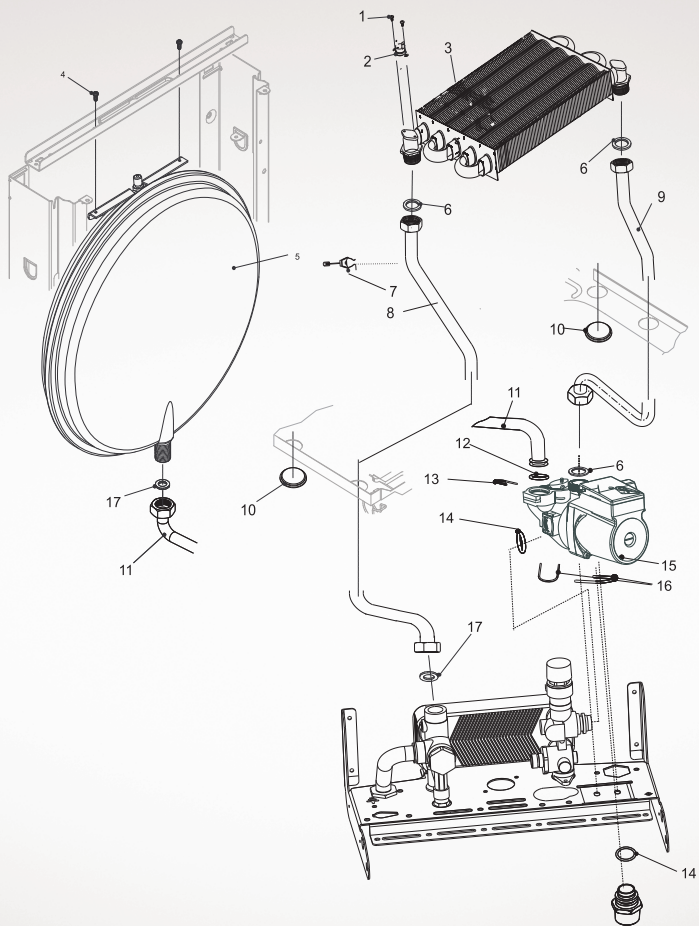

№	Наименование	Артикул
1	Винт-саморез ST3,5x1,3x9,5	EB69915231
2	Предельный термостат	AC62918367/ AC13040020
3	Первичный теплообменник	AA10070005
4	Винт-саморез 3,9x9,5	EB69915079
5	Расширительный бак	AA63612204/ AA10050010
6	Прокладка 24x17	EB69915023
7	Датчик NTC накладной CO	AC13040005/ AC13040021

№	Наименование	Артикул
8	Трубка	CA11020275
9	Трубка	CA11020276
10	Заглушка	EC12030048
11	Трубка расширительного бака	CA11020051
12	Прокладка 14x3	EC12030009
13	Клипса	BA11050016
14	Прокладка 18x3,5	EC62917999
15	Насос	AA10010006
16	Клипса	BA11050015
17	Прокладка 18,5x11	EB69915026