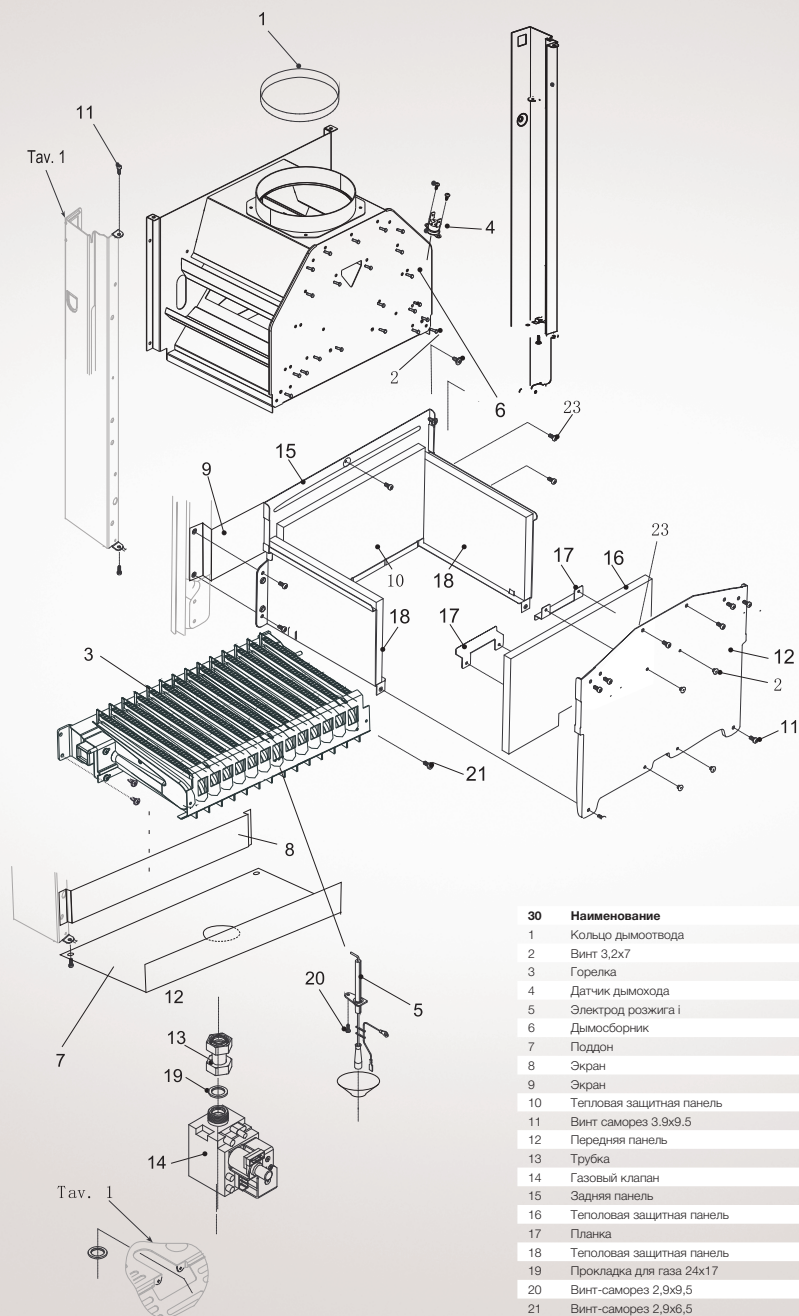

30	Наименование	Артикул
1	Кольцо дымоотвода	BA11050081
2	Винт 3,2x7	EB69915093
3	Горелка	AA10060017
4	Датчик дымохода	AC13040009
5	Электрод розжига I	DA13010150
6	Дымосборник	BA11010151
7	Поддон	BA11050060
8	Экран	BA11050061
9	Экран	BA11050062
10	Тепловая защитная панель	ED15010010
11	Винт саморез 3,9x9,5	EB69915079
12	Передняя панель	BA11010045
13	Трубка	CA11020056
14	Газовый клапан	AA10021021
15	Задняя панель	BA11010028
16	Тепловая защитная панель	ED15010009
17	Планка	BA11050029
18	Тепловая защитная панель	ED15010008
19	Прокладка для газа 24x17	EB69915023
20	Винт-саморез 2,9x9,5	EB69915169
21	Винт-саморез 2,9x6,5	EB69915212