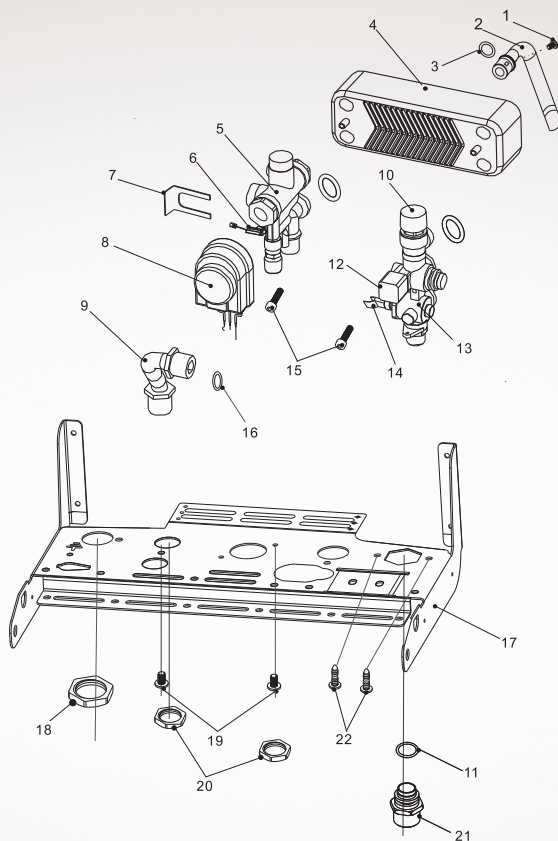

№	Наименование	Артикул
1	Винт M4x7	ЕВ69915086
2	Сливная трубка	СА11020229
3	Кольцевая прокладка 16x1,9	ЕС12030045
4	Пластинчатый теплообменник 24 кВт	АА11011003
5	Выходной гидравлический блок	СВ11030016
6	Датчик NTC погружной	АС62918484/ АС13040023
7	Фиксатор	Еа11070011
8	Сервопривод	СВ11030035
9	Трубка выхода ГВС	СА11020039
10	Сборный клапан	СВ11030089
11	Прокладка 18x3,5	ЕС62917999

№	Наименование	Артикул
12	Датчик давления СО	АВ13050008
13	Входной гидравлический блок	СВ11030018
14	Датчик протока	АС13040001
15	Болт M5x20	ЕВ11060013
16	Прокладка 24x17	ЕВ69915023
17	Панель	ВА11010154
18	Гайка 3/4	ЕВ63114026
19	Винт M5x10	ЕВ69915092
20	Гайка 1/2	ЕВ67114274
21	Ниппель	СС11040007
22	Винт M5x14	ЕВ11060007