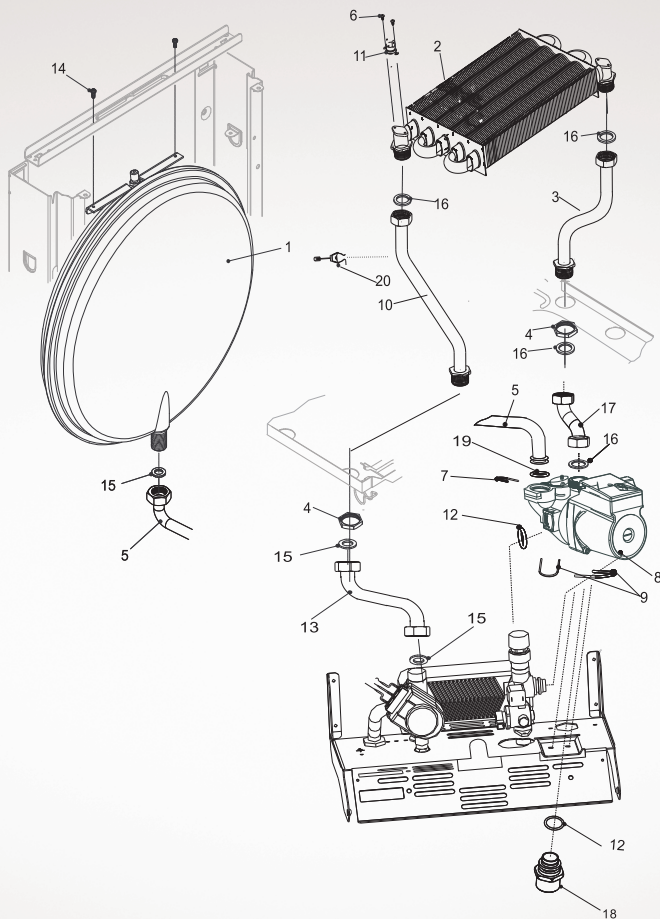

№	Наименование	Артикул
1	Расширительный бак	AA63612204/ AA10050010
2	Первичный теплообменник	AA10070010
3	Трубка	CA11020055
4	Гайка 3/4	EB63114026
5	Трубка экспанзомата	CA11020037
6	Винт-саморез ST3,5x1,3x9,5	EB69915231
7	Клипса	BA11050016
8	Насос	AA10010006
9	Клипса	BA11050015
10	Трубка экспанзомата	CA11020054

№	Наименование	Артикул
11	Предельный термостат	AC62918367/ AC13040020
12	Кольцевая прокладка 18x3,5	EC62917999
13	Трубка теплообменника	CA11020149
14	Винт-саморез 3,9x9,5	EB69915079
15	Прокладка 18,5x11	EB69915026
16	Прокладка 24x17	EB69915023
17	Трубка	CA11020148
18	Ниппель	CC11040007
19	Прокладка 14x3	EC12030009
20	Датчик NTC накладной CO	AC13040005/ AC13040021