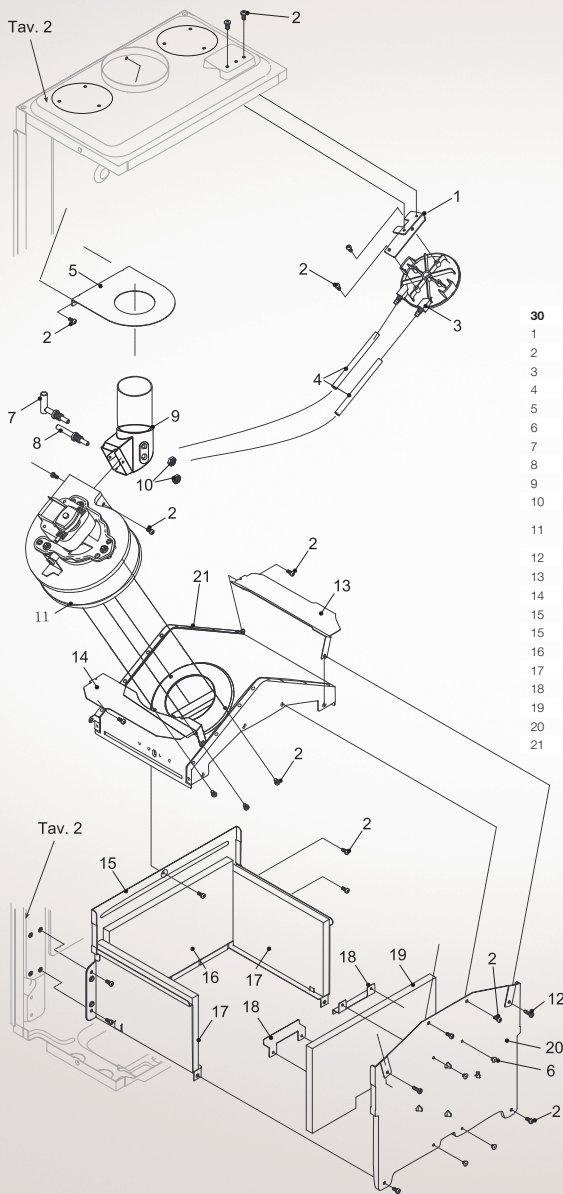

30	Наименование	Артикул
1	Планка	BA63619805
2	Винт-саморез 3,9x9,5 v.1	EB69915079
3	Прессостат вентилятора	AB10090003
4	Трубка силиконовая	GA61711457
5	Переходник	BA11050022
6	Винт-саморез 3,9x7	EB69915093
7	Трубка вентури	70101001
8	Трубка	ED64616985
9	Переходник	BA11050054
10	Гайка 1/8	EB63014807
11	Вентилятор	AA10020003/ AA10020014
12	Винт-саморез 3,9x13	EB69915080
13	Правый дефлектор	BA11050020
14	Левый дефлектор	BA11050019
15	Задняя панель	BA11050035
15	Корпус камеры сгорания	BA11010051
16	Тепловая защитная панель	ED15010007
17	Тепловая защитная панель	ED15010008
18	Планка	BA11050029
19	Тепловая защитная панель	ED15010006
20	Передняя крышка камеры сгорания	BA11010038
21	Дымосборник	BA11010036