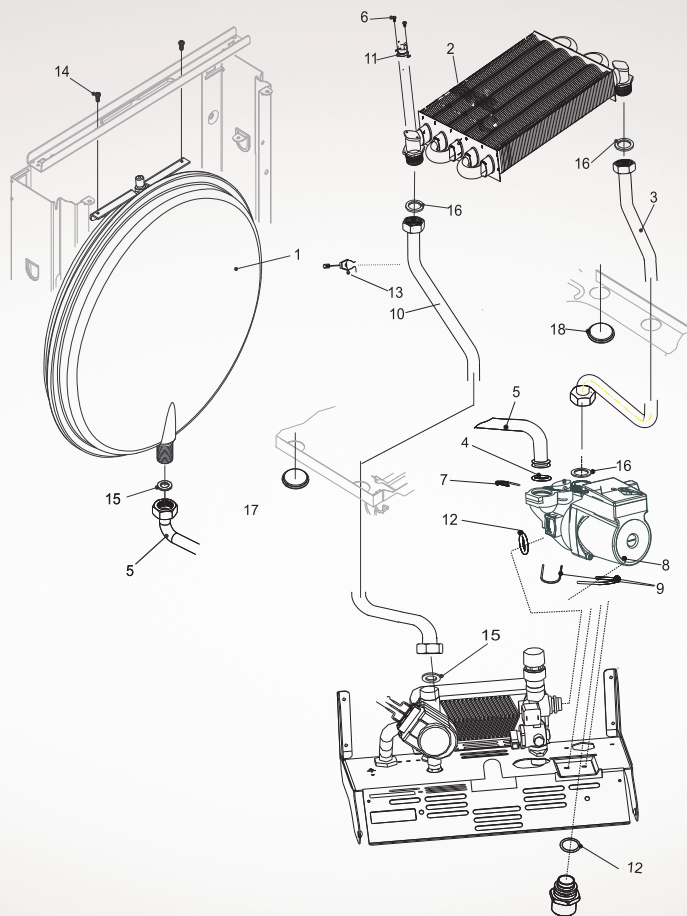

№	Наименование	Артикул
11	Предельный термостат	AC62918367/ AC13040020
12	Кольцевая прокладка 18x3,5	EC62917999
13	Трубка теплообменника	CA11020149
14	Винт-саморез 3,9x9,5	EB69915079
15	Прокладка 18,5x11	EB69915026
16	Прокладка 24x17	EB69915023
17	Трубка	CA11020148
18	Ниппель	CC11040007
19	Прокладка 14x3	EC12030009
20	Датчик NTC накладной CO	AC13040005/ AC13040021

№	Наименование	Артикул
18	Винт 4,8x25	Eb69915171
19	Винт-саморез 3,5x12	Eb69915240
20	Планка 3,5x1,3x9,5	Eb69915231
21	Крышка	Bb12010031
22	Предохранитель 2А	Eb66018968
23	Плата управления	AA10040111B
24	Ручка управления	Ec12020021
25	Плата дисплея	Aa10040119
26	Невыпадающий винт M4	Eb11060004
27	Шайба	Ec63611869
28	Пластиковая шайба	Ec63611863
29	Винт 3,2x12	Eb69915168
30	Манометр	Ab10080004
31	Планка	Ec12020006
32	Передняя панель	Bb12010079
33	Фиксатор	Ba11070004
34	Пластиковый кронштейн	Bb10020433